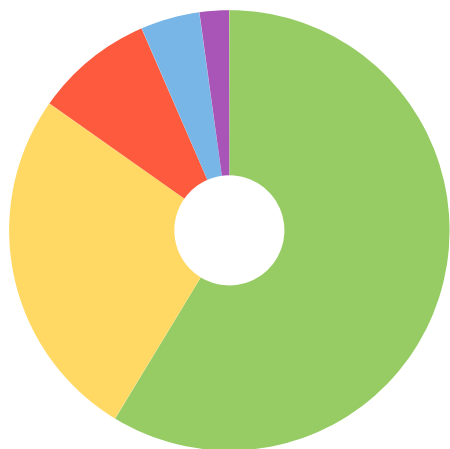

Возраст

Визиты

18-24 года	58,7%
45-54 года	26,1%
55 лет и старше	8,7%
25-34 года	4,35%
35-44 года	2,17%

Адрес страницы

Адрес страницы ▼ Просмотры

scientia-ifl.rudn.ru/	107
scientia-ifl.rudn.ru/trebovani...	25
scientia-ifl.rudn.ru/arhiv/	18
scientia-ifl.rudn.ru/program...	14
scientia-ifl.rudn.ru/vazhnye-d...	5
scientia-ifl.rudn.ru/klyuchevy...	4
scientia-ifl.rudn.ru/kontakty/	3
scientia-ifl.rudn.ru/	2

Просмотры

178

Страна

Страна ▼ Просмотры

 Россия	172
 Германия	3
 Великобритания	1
 Казахстан	1
 США	1

Источник трафика

Визиты

Прямые заходы	46,6%
Переходы по ссылкам на сайт...	44,3%
Переходы из социальных сетей	7,95%
Переходы из поисковых систем	1,14%