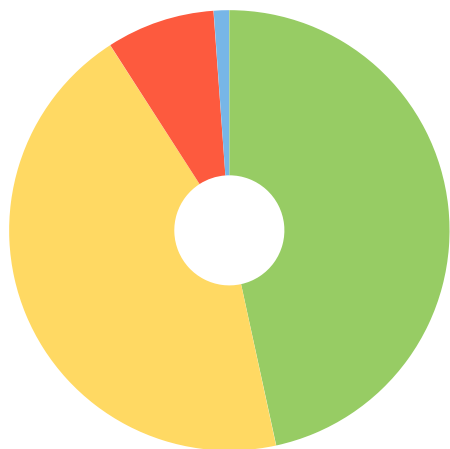

Возраст

Визиты

18-24 года	58,7%
45-54 года	26,1%
55 лет и старше	8,7%
25-34 года	4,35%
35-44 года	2,17%

Адрес страницы

Адрес страницы ▼ Просмотры

scientia-ifl.rudn.ru/	107
scientia-ifl.rudn.ru/trebovani...	25
scientia-ifl.rudn.ru/arhiv/	18
scientia-ifl.rudn.ru/program...	14
scientia-ifl.rudn.ru/vazhnye-d...	5
scientia-ifl.rudn.ru/klyuchevy...	4
scientia-ifl.rudn.ru/kontakty/	3
scientia-ifl.rudn.ru/	2

Просмотры

178

Страна

Страна ▼ Просмотры

 Россия	172
 Германия	3
 Великобритания	1
 Казахстан	1
 США	1

Источник трафика

Визиты

Прямые заходы	46,6%
Переходы по ссылкам на сайт...	44,3%
Переходы из социальных сетей	7,95%
Переходы из поисковых систем	1,14%

Посетители

Последняя поисковая фраза

Нет данных за указанный период.

Тип устройства

Визиты

ПК	56,8%
Смартфоны	43,2%